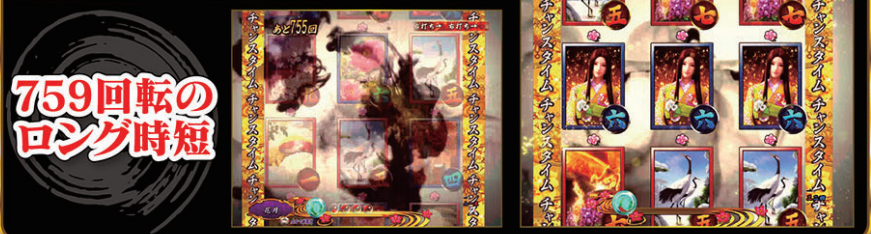

突入した時点でチャンス

風流花月リーチ

まりこに会えれば…!?

チャンスタイム解説

通常時にカウントダウン発生が突入の合図!?

カウント0になると…!?

金屏出現でチャンスタイムに突入!?

チャンスタイム

※本機の遊タイムーチャンスタイムが該当。 ※時短中は通常確率です。

スペシャルタイム

夜桜ゾーンは専用演出多数!

短冊が降れば...!?

図柄あおりでチャンス

全図柄あおりなら...!?

一撃リーチ発展でチャンス

楽曲一覧